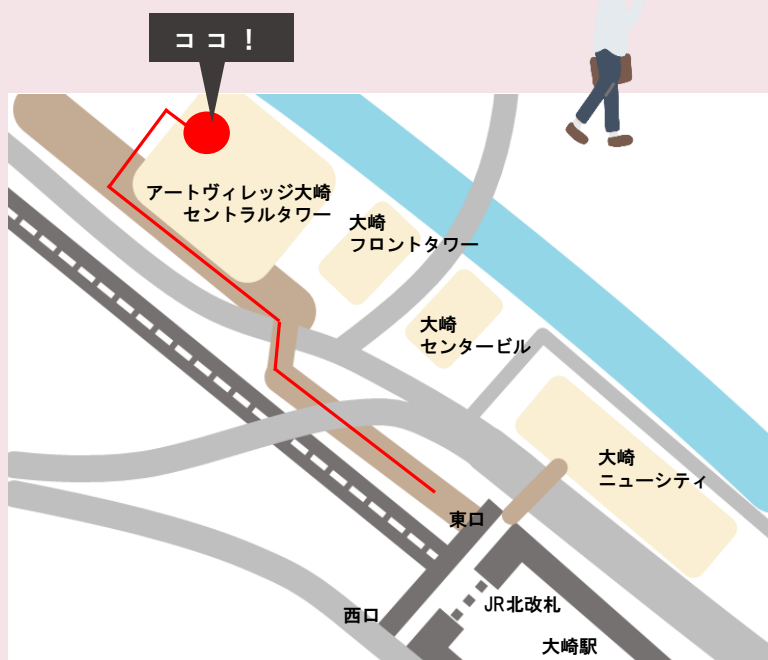

支え愛・ほっとステーション 夜のよしみち

アクセス

ターニーバーカーリーカフェ

〒141-0032

東京都品川区大崎1-2-2

アートヴィレッジ大崎 2F

お申込み

QRコードを読み込み、
申し込みフォームに
必要事項をご入力
ください。