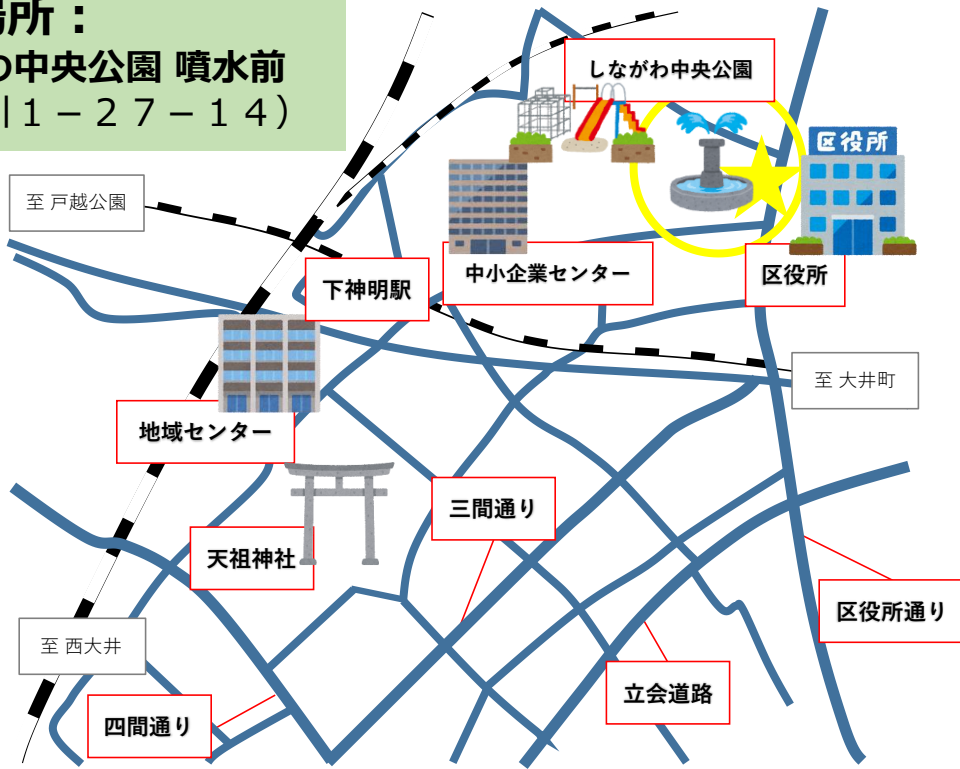

月～金曜日(祝日除く)
9:00～17:00

担当: 山崎・間宮

支え愛・ほっとステーション
ホームページはこちら

集合場所：

しながわ中央公園 噴水前
(西品川1-27-14)

気軽に集える憩いの場、 「よりみち」開催中！

第1, 3 (金) 宅配クック123
第2, 4 (金) ゆたかシルバーセンター
14:00~15:00 開催中です！

お買い物やお散歩のついでに **よりみち** して、
仲間づくりをしませんか？