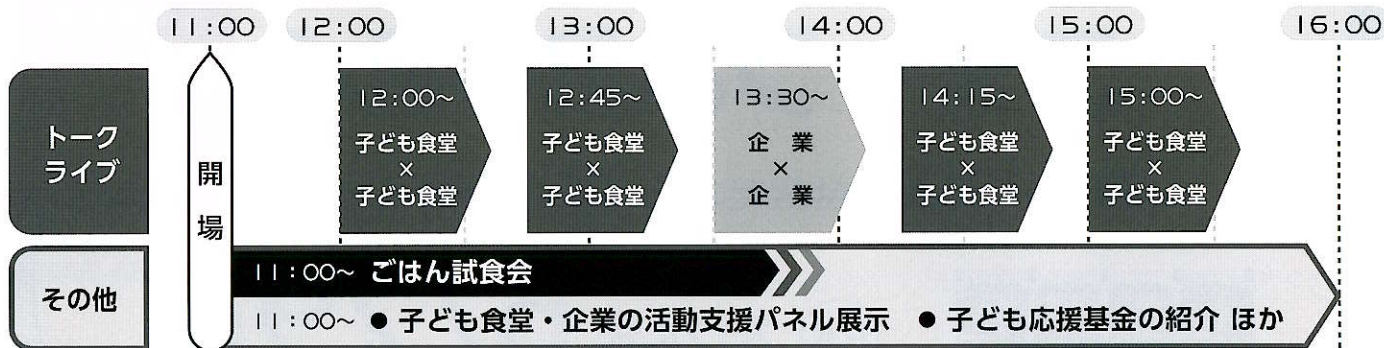

## 当日のタイムテーブル

● トークライブ は、全 5 回!

各回の出演は時間によって異なりますので下記にてご確認ください。